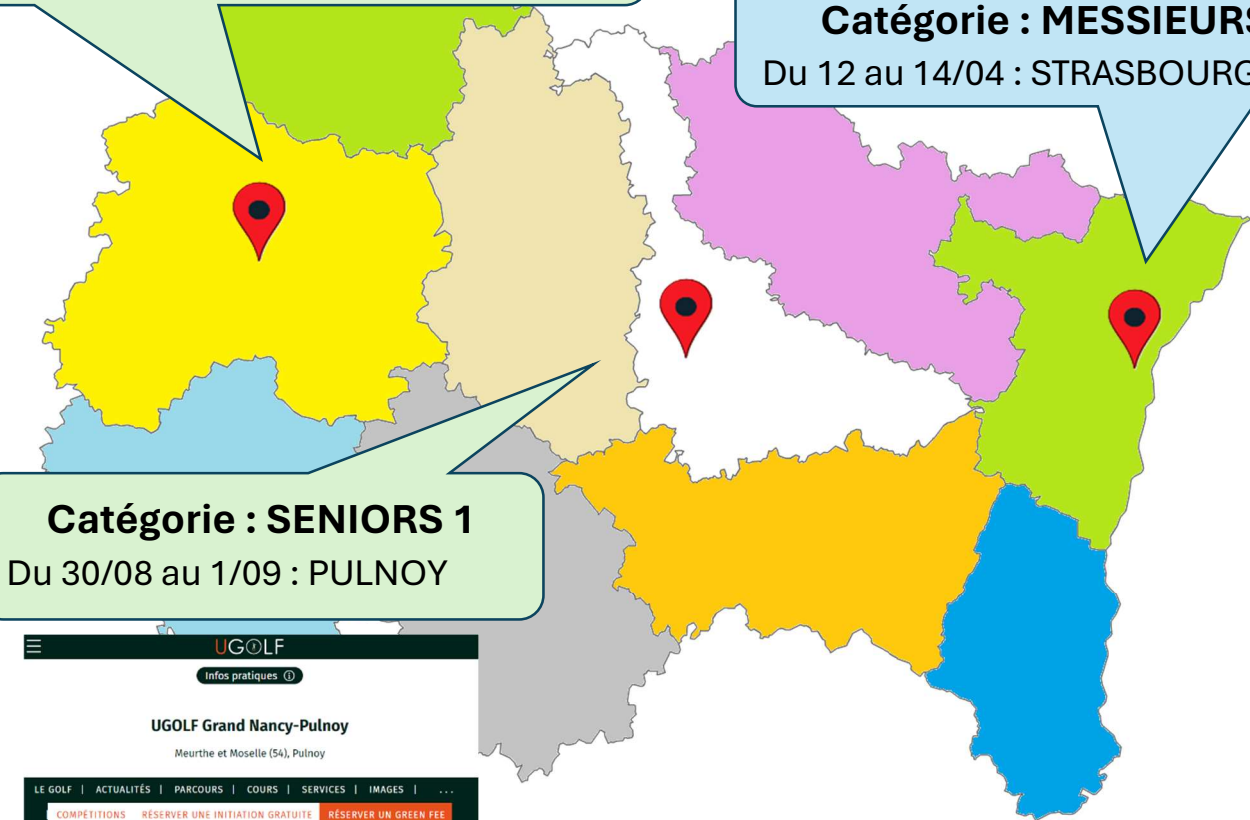

DEPLACEMENTS DES EQUIPES HOMMES 2024 : COMPETITIONS DE LIGUE

Catégorie : SENIORS 2
Du 20 au 22/08 : TROYES ERMITAGE

Catégorie : MESSIEURS
Du 12 au 14/04 : STRASBOURG

Catégorie : SENIORS 1
Du 30/08 au 1/09 : PULNOY