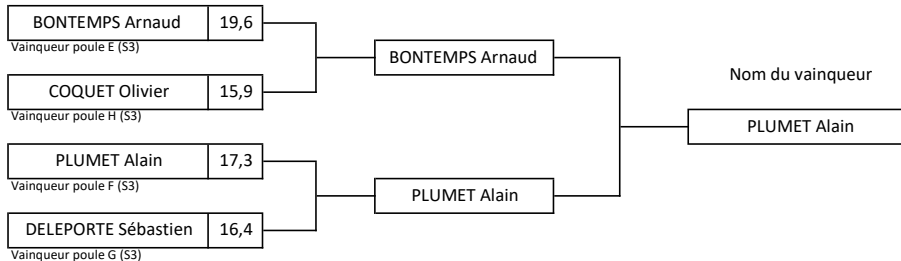

CHAMPIONNAT DU CLUB 2023 : Tableau des rencontres de la 2ème série HOMMES

Poule A

Poule B

Poule C

Poule D

Poule E

Poule F

Poule G