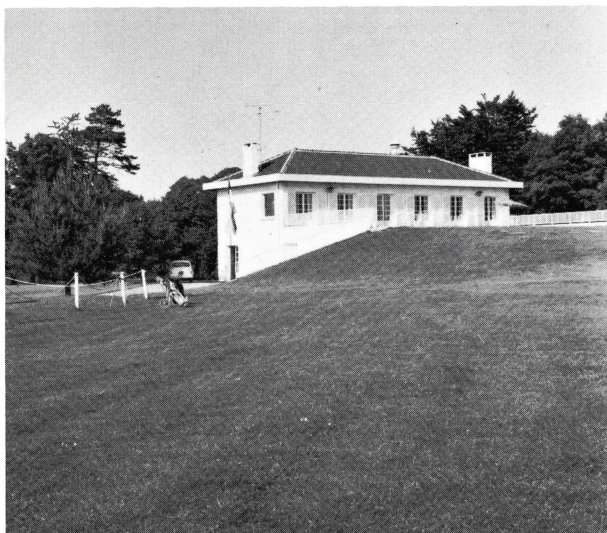

AINGERAY

9 If club nancy