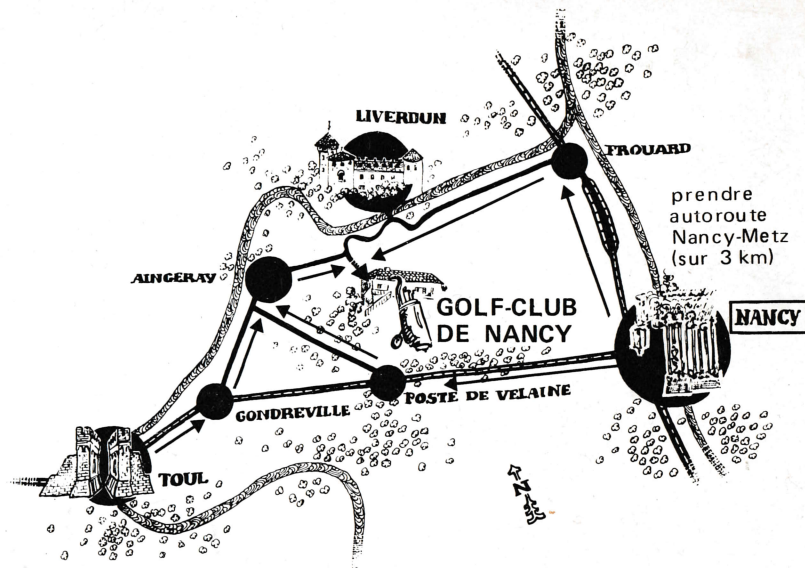

AINGERAY

9 If club nancy

LE CREDIT LYONNAIS

VOUS FERA MARQUER DES POINTS
ET AMÉLIORERA VOTRE «SCORE»
A NANCY : 7 bis Rue Saint-Georges
ET 18 AGENCES DANS LA RÉGION

gaufrettes biscuits

PANIER

SOCIÉTÉ ANONYME AU CAPITAL DE 450.000 F
BISCUITERIE NANCEIENNE

26 Rue GAMBETTA - NANCY - 2 Rue SAINT-DIZIER
TÉL. 52.71.67

Concessionnaire Exclusif FACIT

MACHINES MATÉRIEL
MOBILIER BOIS DE BUREAU
Mobilier Métallique VINCO
SIEGES ET FOURNITURES

D'une longueur de 5545 m pour un scratch score de 69, le parcours de 18 trous est ouvert tous les jours de la semaine sauf le lundi.

Fondé en 1962, le Golf Club de Nancy-Aingeray est situé à 19 km de Nancy, non loin du site classé de Liverdun, à proximité des nationales 4 et 57, et de la verdoyante vallée de la Moselle. En lisière de la Forêt de Haye, tracé sur un terrain varié, légèrement vallonné, il se trouve au milieu d'un cadre champêtre agréable et parfaitement reposant.