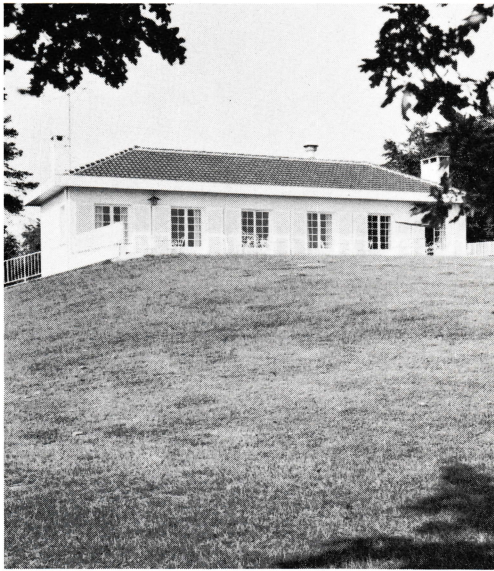

26 Rue GAMBETTA - NANCY - 2 Rue SAINT-DIZIER
TÉL. 52.71.67

Concessionnaire Exclusif FACIT

MACHINES MATÉRIEL
MOBILIER BOIS DE BUREAU
Mobilier Métallique VINCO
SIEGES ET FOURNITURES

D'une longueur de 5545 m pour un scratch score de 69, le parcours de 18 trous est ouvert tous les jours de la semaine sauf le lundi.