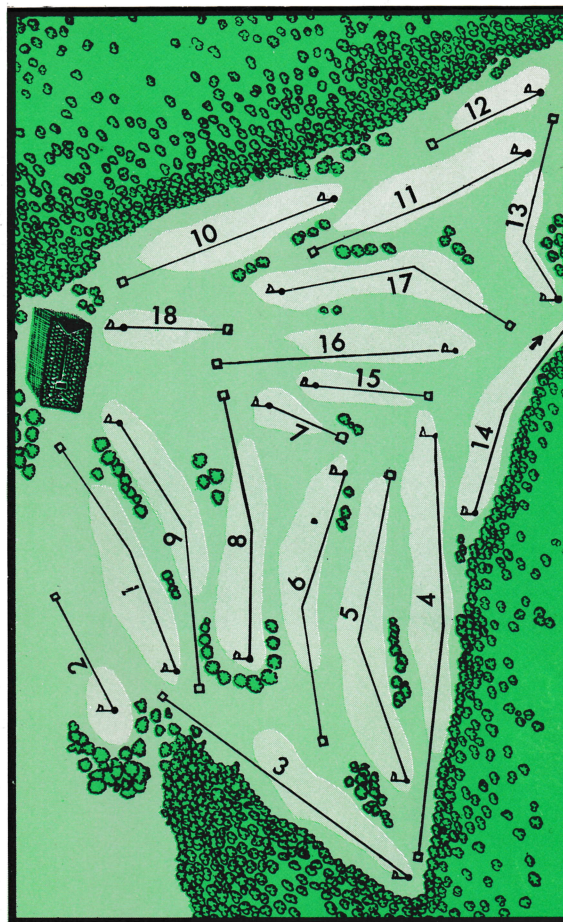

Fondé en 1962, le Golf Club de Nancy-Aingeray est situé à 19 km de Nancy, non loin du site classé de Liverdun, à proximité des nationales 4 et 57, et de la verdoyante vallée de la Moselle. En lisière de la Forêt de Haye, tracé sur un terrain varié, légèrement vallonné, il se trouve au milieu d'un cadre champêtre agréable et parfaitement reposant.

BONNABELLE S.A. IMMEUBLES

COPROPRIETES - LOCATIONS - SYNDIC

NANCY - 15, rue Maurice - Barrès - Tél. 24.38.15

NORDON & Cie

SC Salomon & Cie

RECUPERATION METALLURGIQUE

109, BOULEVARD D'HAUSSONVILLE
54041 NANCY - CEDEX

TEL (28) 28.15.25

TELEX : 850625

GRANDS MOULINS DE PARIS

USINE DE NANCY

PONT-A-MOUSSON S.A.

| No | METRES PAR | No | METRES PAR |
|----|------------|----|-------------|
| 1 | 330 | 10 | 265 |
| 2 | 160 | 11 | 360 |
| 3 | 370 | 12 | 160 |
| 4 | 470 | 13 | 320 |
| 5 | 375 | 14 | 350 |
| 6 | 325 | 15 | 210 |
| 7 | 135 | 16 | 420 |
| 8 | 330 | 17 | 435 |
| 9 | 350 | 18 | 180 |
| | | | <u>2700</u> |
| | | | <u>2845</u> |
| | | | <u>5545</u> |
| | | | 34 |
| | | | 35 |
| | | | 69 |