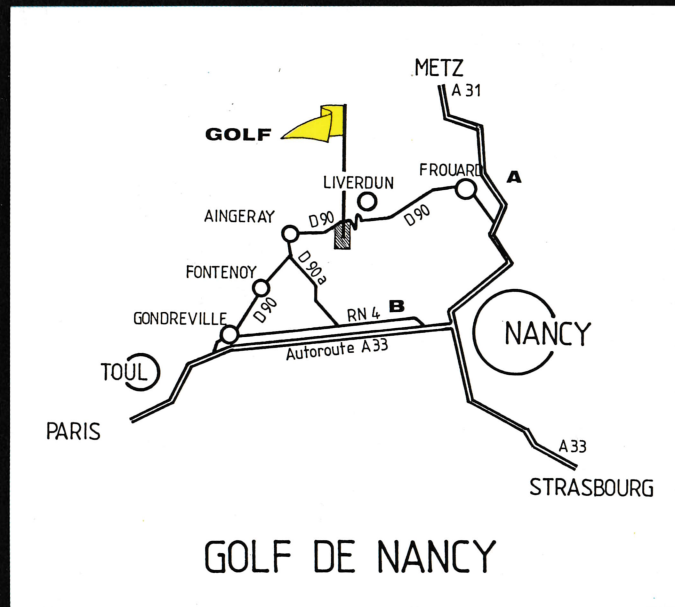

**Golf Club de Nancy
à Aingeray
54460 LIVERDUN
Téléphone : 83.24.53.87**