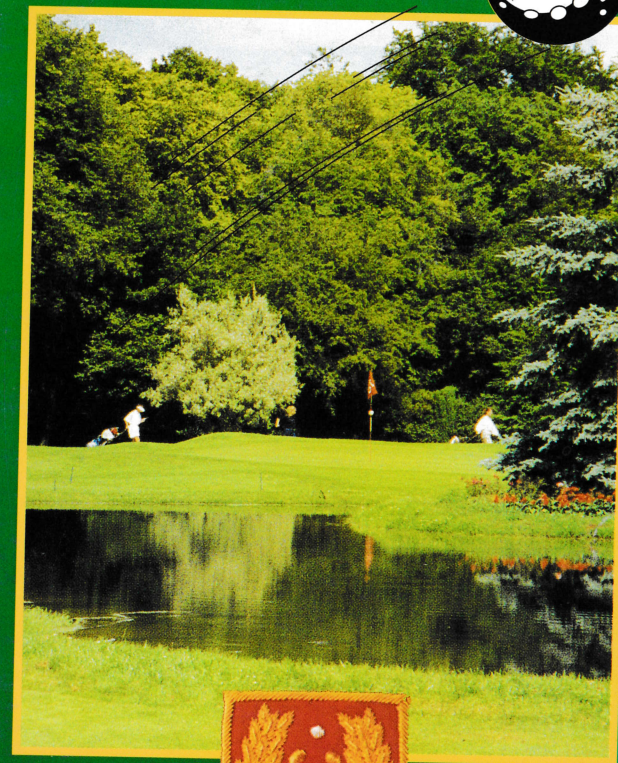

GOLF DE NANCY- AINGERAY

18 trous - PAR 69 - 5 577 mètres

Fondé en 1962, le golf club de Nancy-Aingeray est situé à 19 kilomètres de Nancy, non loin du site classé de Liverdun.

En lisière de la forêt de Haye, il se trouve au milieu d'un cadre agréable et reposant.